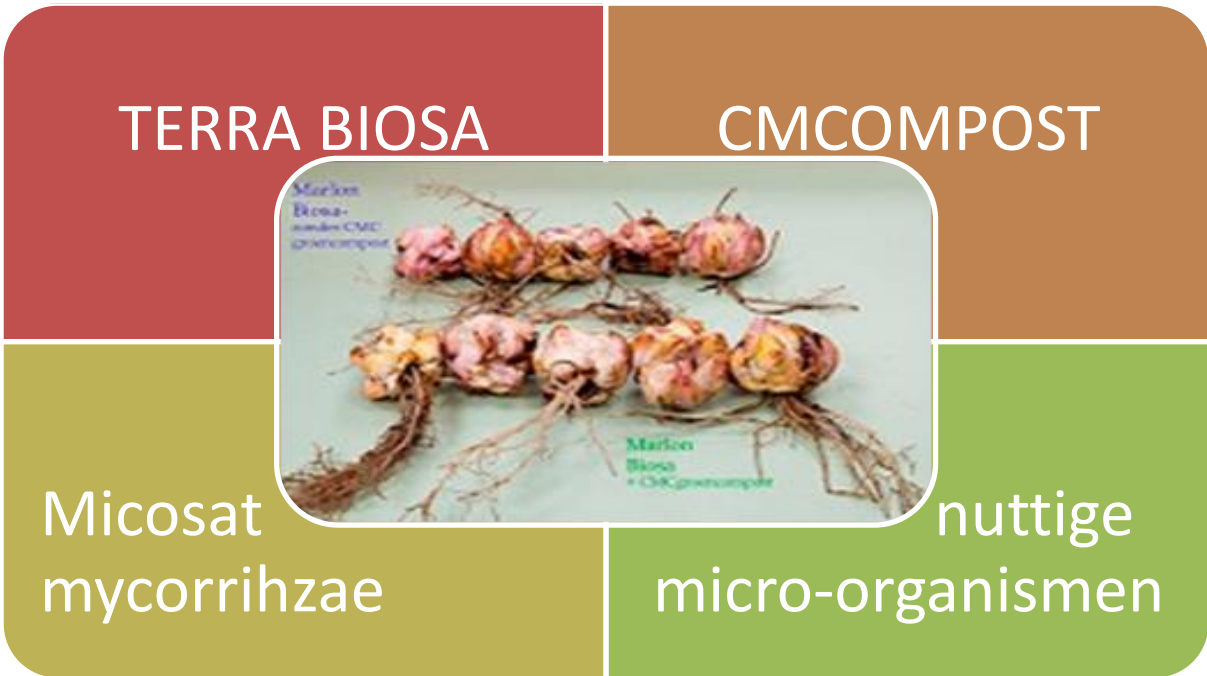

TERRA BIOSA

CM  COMPOST

Resultaat gericht telen

Terra Biosa + CMC Compost

maakt nematiciden en bodemfungiciden overbodig.

Bram Bos directeur Biosa
 T: 0031 (0)172589406
 M:0031 (0)651409624
www.biosa.nl
bram@biosa.nl

Ton van der Lee
 M: 0031 653280525
www.groeinatuurlijk.nl
info@groeinatuurlijk.nl
 leverancier CMCompost & Terra Biosa

Wilt u met dit concept aan de slag? Neem contact met ons op.

PRODUCT INFO

TERRA BIOSA is een vloeibare ,duurzame, biologische plantversterker (biostimulant) samengesteld uit 7 bodemmicroben v.n. melkzuurbacterieculturen, GMO-vrij en 19 verschillende gefermenteerde biologische kruidenextracten die de biodiversiteit in de bodem extra versterken.

TERRA BIOSA is biologisch gecertificeerd en mag in de professionele land- en tuinbouw volgens de richtlijnen van No.2092/91 toegepast worden. Deze mix zorgt voor een vitaal en actief bodemleven met een natuurlijke ziektevering. Gevolg is een betere wortel- en gewasontwikkeling.

PRODUCT INFO

CMC COMPOST wordt speciaal geproduceerd volgens de  cmc regels w.b. samenstelling en uitvoering van het composteringsproces. CMC staat voor controlled microbial composting, controle vind o.a. plaats op CO₂, SO₄, NO₃, temp., vocht en microbiologie. Door met zorg het compost proces uit te voeren wordt ruwe organische stof (groen afval) om gezet in humus. Een proces dat 8 weken in beslag neemt en maakt dat deze compost naast bemestende waarde ook ziekteonderdrukkende eigenschappen krijgt.